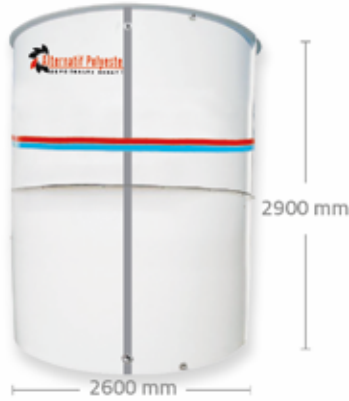

ATP 15

Serial No Seri No	ATP 15
Height Yükseklik (mm)	2900
Width Diameter Genişlik Çap (mm)	2600
Capacity Hacim (lt)	15.000 Lt.