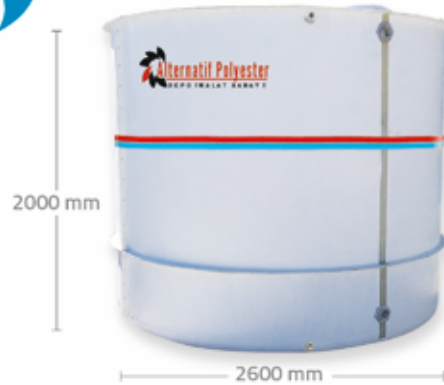

Height  
Yükseklik (mm)

2000

Width Diameter  
Genişlik Çap (mm)

2600

Capacity  
Hacim (lt)

10.000 Lt.

**ATP 10**

Güneşe Dayanıklı  
Sun resistant.